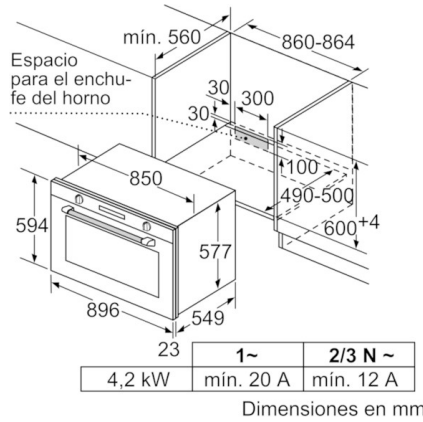

### VBD5780S0

Horno multifunción pirolítico de 90 cm

Cristal negro con acero inoxidable

EAN: 4242005034758

Dimensiones en mm

Dimensiones en mm

Dimensiones en mm

| Dimensiones Producto CM<br>(Al x An x Prof) | Dimensiones con Embalaje CM<br>(Al x An x Prof) | Peso Producto<br>Kg | Peso con Embalaje<br>Kg | Apilado | EAN           | Empresa      | Origen | Garantía |
|---|---|---------------------|-------------------------|---------|---------------|--------------|--------|----------|
| 59,4 X 89,6 X 57                            | 69,3 X 96,8 X 68                                | 60,87               | 70,1                    | 3       | 4242005034758 | PILISAR S.A. | ITALIA | 24 Meses |