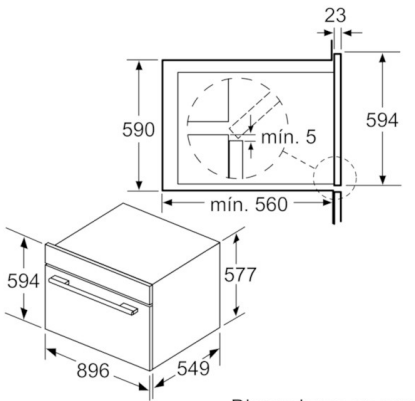

### VBD5780S0

Horno multifunción pirolítico de 90 cm

Cristal negro con acero inoxidable

EAN: 4242005034758

Dimensiones en mm

Dimensiones en mm

Dimensiones en mm

| Dimensiones Producto CM<br>(Al x An x Prof) | Dimensiones con Embalaje CM<br>(Al x An x Prof) | Peso Producto<br>Kg | Peso con Embalaje<br>Kg | Apilado | EAN           | Empresa      | Origen | Garantía |
|---|---|---------------------|-------------------------|---------|---------------|--------------|--------|----------|
| 59,4 X 89,6 X 57                            | 69,3 X 96,8 X 68                                | 60,87               | 70,1                    | 3       | 4242005034758 | PILISAR S.A. | ITALIA | 24 Meses |