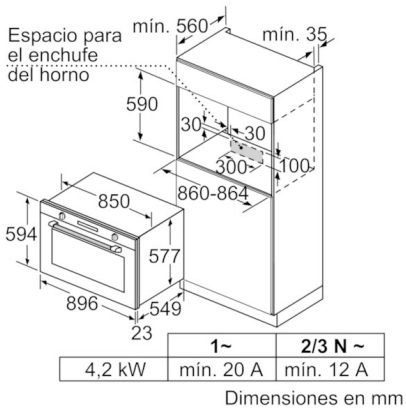

### VBD5780S0

Horno multifunción pirolítico de 90 cm

Cristal negro con acero inoxidable

EAN: 4242005034758

Dimensiones en mm

Dimensiones en mm

Dimensiones en mm

| Dimensiones Producto CM<br>(Al x An x Prof) | Dimensiones con Embalaje CM<br>(Al x An x Prof) | Peso Producto<br>Kg | Peso con Embalaje<br>Kg | Apilado | EAN           | Empresa      | Origen | Garantía |
|---|---|---------------------|-------------------------|---------|---------------|--------------|--------|----------|
| 59,4 X 89,6 X 57                            | 69,3 X 96,8 X 68                                | 60,87               | 70,1                    | 3       | 4242005034758 | PILISAR S.A. | ITALIA | 24 Meses |