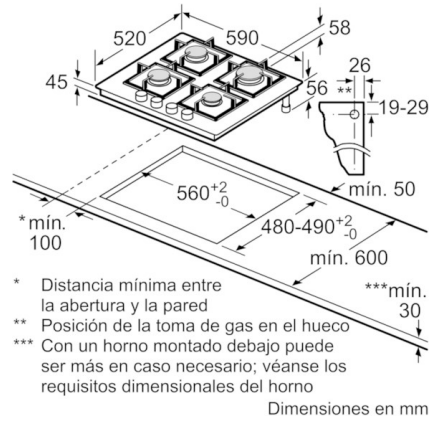

Datos técnicos

Familia de Producto:	Placa de gas con mandos
Tipo de construcción:	Integrable
Entrada de energía:	Gas
Número de posiciones que se pueden usar al mismo tiempo:	4
Medidas del nicho de encastre:	45 x 560-562 x 480-492
Anchura del producto:	590
Dimensiones aparato (alto, ancho, fondo (sin incluir la puerta)) (mm):	45 x 590 x 520
Medidas del producto embalado (mm):	141 x 651 x 578
Peso neto (kg):	14,104
Peso bruto (kg):	15,0
Indicador de calor residual:	No tiene
Ubicación del panel de mandos:	Frontal de placa de cocina
Material de la superficie básica:	Vidrio templado
Color superficie superior:	Negro gas
Color del marco:	Negro gas
Certificaciones de homologación:	Enargas, CE, Eurasian
Longitud del cable de alimentación eléctrica (cm) :	100
Código EAN :	4242002914848
Potencia de conexión eléctrica (W) :	1
Potencia de conexión de gas (W) :	7500
Intensidad corriente eléctrica (A) :	3
Tensión (V) :	220-240
Frecuencia (Hz) :	60; 50

Placa de gas en cristal templado: disfruta de
un diseño vanguardista y fácil de limpiar.

- FlameSelect: regulación precisa de la llama con 9 niveles de potencia
- 4 quemadores de gas:
 - Detrás izquierda: quemador semi-rápido hasta 1.75 kW
 - Detrás derecha: quemador rápido hasta 3 kW
 - Delante izquierda: quemador semi-rápido hasta 1.75 kW
 - Delante derecha: quemador auxiliar hasta 1 kW
- Mandos ergonómicos para un manejo sencillo y preciso
- Sistema de seguridad Gas Stop
- Autoencendido integrado en el mando
- Parrillas de hierro fundido individuales
- Preparada para gas natural
- Inyectores opcionales para gas butano incluidos
- Posibilidad de instalación sobre encimera o enrasada

Serie | 6 Placas

PPP6A6B20

Placa de gas de 60 cm de ancho

Cristal templado negro

EAN: 4242002914848

Dimensiones Producto MM (Al x An x Prof)	Dimensiones Caja CM (Al x An x Prof)	Peso Producto Kg	Peso con Caja Kg	Apilado	EAN	Empresa	Origen	Garantía
45 x 590 x 520	14,1 X 65,1 X 57,8	14,1	15	3	4242002914848	PILISAR S.A.	España	24 MESES