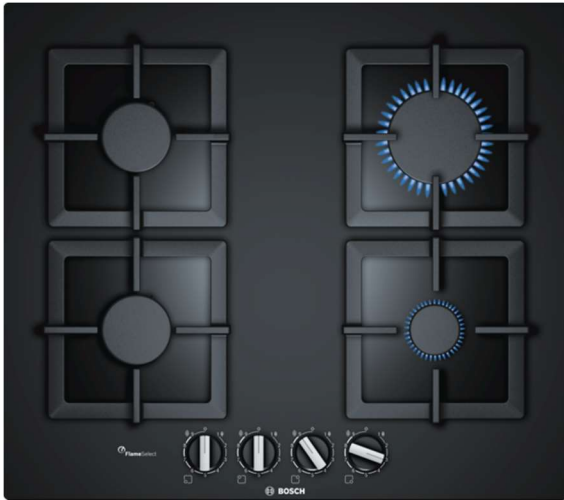

Serie | 6
PPP6A6B20
Anafe de gas de 60 cm de ancho
Cristal templado negro
EAN: 4242002914848

Anafe de gas de cristal templado con FlameSelect: máxima precisión y los mejores resultados cocinando con gas.
Placa de gas en cristal templado: disfruta de un diseño vanguardista y fácil de limpiar.

Datos técnicos

Familia de Producto:	Placa de gas con mandos
Tipo de construcción:	Integrable
Entrada de energía:	Gas
Número de posiciones que se pueden usar al mismo tiempo:	4
Medidas del nicho de encastre:	45 x 560-562 x 480-492
Anchura del producto:	590
Dimensiones aparato (alto, ancho, fondo (sin incluir la puerta)) (mm):	45 x 590 x 520
Medidas del producto embalado (mm):	141 x 651 x 578
Peso neto (kg):	14,104
Peso bruto (kg):	15,0
Indicador de calor residual:	No tiene
Ubicación del panel de mandos:	Frontal de placa de cocina
Material de la superficie básica:	Vidrio templado
Color superficie superior:	Negro gas
Color del marco:	Negro gas
Certificaciones de homologación:	Enargas, CE, Eurasian
Longitud del cable de alimentación eléctrica (cm) :	100
Código EAN :	4242002914848
Potencia de conexión eléctrica (W) :	1
Potencia de conexión de gas (W) :	7500
Intensidad corriente eléctrica (A) :	3
Tensión (V) :	220-240
Frecuencia (Hz) :	60; 50

Placa de gas en cristal templado: disfruta de
un diseño vanguardista y fácil de limpiar.

- FlameSelect: regulación precisa de la llama con 9 niveles de potencia
- 4 quemadores de gas:
 - Detrás izquierda: quemador semi-rápido hasta 1.75 kW
 - Detrás derecha: quemador rápido hasta 3 kW
 - Delante izquierda: quemador semi-rápido hasta 1.75 kW
 - Delante derecha: quemador auxiliar hasta 1 kW
- Mandos ergonómicos para un manejo sencillo y preciso
- Sistema de seguridad Gas Stop
- Autoencendido integrado en el mando
- Parrillas de hierro fundido individuales
- Preparada para gas natural
- Inyectores opcionales para gas butano incluidos
- Posibilidad de instalación sobre encimera o enrasada