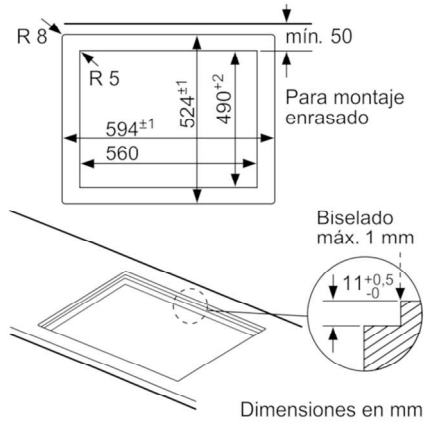

Datos técnicos

Familia de Producto:	Placa de gas con mandos
Tipo de construcción:	Integrable
Entrada de energía:	Gas
Número de posiciones que se pueden usar al mismo tiempo:	4
Medidas del nicho de encastre:	45 x 560-562 x 480-492
Anchura del producto:	590
Dimensiones aparato (alto, ancho, fondo (sin incluir la puerta)) (mm):	45 x 590 x 520
Medidas del producto embalado (mm):	141 x 651 x 578
Peso neto (kg):	14,104
Peso bruto (kg):	15,0
Indicador de calor residual:	No tiene
Ubicación del panel de mandos:	Frontal de placa de cocina
Material de la superficie básica:	Vidrio templado
Color superficie superior:	Negro gas
Color del marco:	Negro gas
Certificaciones de homologación:	Enargas, CE, Eurasian
Longitud del cable de alimentación eléctrica (cm) :	100
Código EAN :	4242002914848
Potencia de conexión eléctrica (W) :	1
Potencia de conexión de gas (W) :	7500
Intensidad corriente eléctrica (A) :	3
Tensión (V) :	220-240
Frecuencia (Hz) :	60; 50

Placa de gas en cristal templado: disfruta de
un diseño vanguardista y fácil de limpiar.

- FlameSelect: regulación precisa de la llama con 9 niveles de potencia
- 4 quemadores de gas:
 - Detrás izquierda: quemador semi-rápido hasta 1.75 kW
 - Detrás derecha: quemador rápido hasta 3 kW
 - Delante izquierda: quemador semi-rápido hasta 1.75 kW
 - Delante derecha: quemador auxiliar hasta 1 kW
- Mandos ergonómicos para un manejo sencillo y preciso
- Sistema de seguridad Gas Stop
- Autoencendido integrado en el mando
- Parrillas de hierro fundido individuales
- Preparada para gas natural
- Inyectores opcionales para gas butano incluidos
- Posibilidad de instalación sobre encimera o enrasada

Serie | 6 Placas

PPP6A6B20

Placa de gas de 60 cm de ancho

Cristal templado negro

EAN: 4242002914848

Dimensiones Producto MM (Al x An x Prof)	Dimensiones Caja CM (Al x An x Prof)	Peso Producto Kg	Peso con Caja Kg	Apilado	EAN	Empresa	Origen	Garantía
45 x 590 x 520	14,1 X 65,1 X 57,8	14,1	15	3	4242002914848	PILISAR S.A.	España	24 MESES