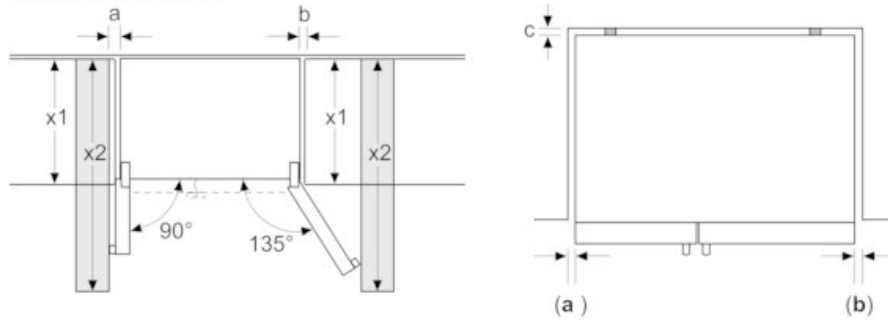

KAG93AIEP
Heladera SBS Libre Instalación,
178.7 x 90.8 cm
EAN 4242005192571

Heladera SBS No Frost: con un moderno display en la puerta y descongelación automática.

- Clase de eficiencia energética A++ dentro del rango A+++ (más eficiente) a D (menos eficiente).
- Dispensador exterior de agua, cubitos y hielo picado (conexión a la toma de agua)
- Tecnología No Frost
- Pantalla TouchControl integrada en la puerta
- Control electrónico e independiente de la temperatura
- Refrigeración "Súper" con desconexión automática
- Congelación "Súper" con desconexión automática
- Alarma óptica y acústica de puerta abierta
- Iluminación interior LED
- 2 cajones Multibox con raíles - transparentes y con base ondulada, ideales para almacenar frutas y verduras
- Consumo de energía: 343 kWh/año
- Capacidad bruta/útil total: 598/531 litros
- Capacidad de congelación: 13 kg/24 horas
- Potencia sonora: 42 dB(A) re 1 pW
- Tirador de aluminio exterior
- Puerta en acero inox antihuellas
- Dimensiones del aparato (alto x ancho x fondo sin tirador): 178.7 x 90.8 x 70.7 cm

KAG93AIEP
Heladera SBS Libre Instalación,
178.7 x 90.8 cm
 EAN 4242005192571

measurements in mm

x1 (unit depth)	a	b	c
	762	100	50-70
x2 (wall)	75	418	

Leave a clearance of min. 100 mm above the appliance. Observe minimum clearances as seen above

measurements in mm

Specifications	
A	Front is adjustable from 1783 to 1792
B	Cabinet depth
C	Depth incl. door, without handle
D	Depth incl. door, with handle
E	Water connection to the appliance

Dimensiones Producto CM (Al x An x Prof)	Dimensiones con Embalaje CM (Al x An x Prof)	Peso Producto Kg	Peso con Embalaje Kg	Apilado	EAN	Empresa	Origen	Garantía
178,7 X 90,8 X 70,7	188 X 97 X 78	112,389	124,6	0	4242005192571	PILISAR S.A.	CHINA	24 Meses