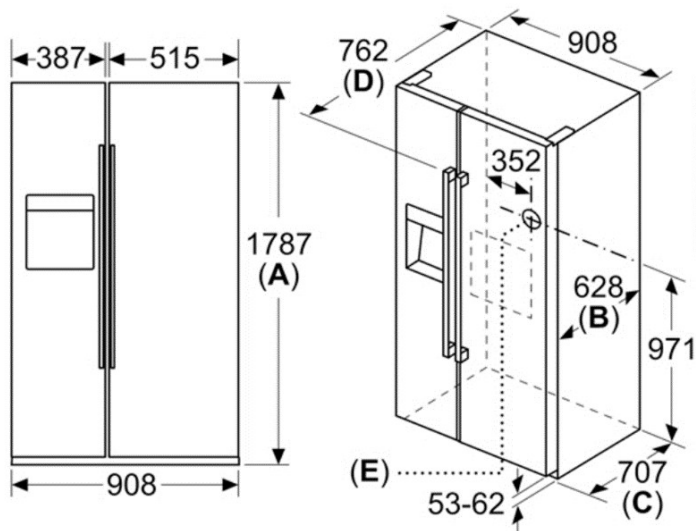

KAG93AIEP
Heladera SBS Libre Instalación,
178.7 x 90.8 cm
EAN 4242005192571

Heladera SBS No Frost: con un moderno display en la puerta y descongelación automática.

- Clase de eficiencia energética A++ dentro del rango A+++ (más eficiente) a D (menos eficiente).
- Dispensador exterior de agua, cubitos y hielo picado (conexión a la toma de agua)
- Tecnología No Frost
- Pantalla TouchControl integrada en la puerta
- Control electrónico e independiente de la temperatura
- Refrigeración "Súper" con desconexión automática
- Congelación "Súper" con desconexión automática
- Alarma óptica y acústica de puerta abierta
- Iluminación interior LED
- 2 cajones Multibox con raíles - transparentes y con base ondulada, ideales para almacenar frutas y verduras
- Consumo de energía: 343 kWh/año
- Capacidad bruta/útil total: 598/531 litros
- Capacidad de congelación: 13 kg/24 horas
- Potencia sonora: 42 dB(A) re 1 pW
- Tirador de aluminio exterior
- Puerta en acero inox antihuellas
- Dimensiones del aparato (alto x ancho x fondo sin tirador): 178.7 x 90.8 x 70.7 cm

KAG93AIEP
Heladera SBS Libre Instalación,
178.7 x 90.8 cm
 EAN 4242005192571

measurements in mm

x1 (unit depth)	a	b	c
	762	100	50-70
x2 (wall)	75	418	

Leave a clearance of min. 100 mm above the appliance. Observe minimum clearances as seen above

measurements in mm

Specifications	
A	Front is adjustable from 1783 to 1792
B	Cabinet depth
C	Depth incl. door, without handle
D	Depth incl. door, with handle
E	Water connection to the appliance

Dimensiones Producto CM (Al x An x Prof)	Dimensiones con Embalaje CM (Al x An x Prof)	Peso Producto Kg	Peso con Embalaje Kg	Apilado	EAN	Empresa	Origen	Garantía
178,7 X 90,8 X 70,7	188 X 97 X 78	112,389	124,6	0	4242005192571	PILISAR S.A.	CHINA	24 Meses