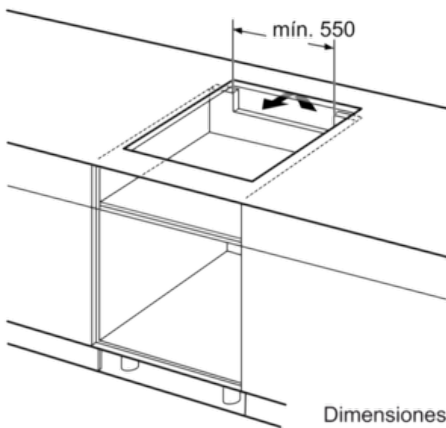

Datos técnicos

Familia de Producto :	Placa independiente vitrocerámica
Tipo de construcción :	Integrable
Entrada de energía :	Eléctrico
Número de posiciones que se pueden usar al mismo tiempo :	3
Medidas del nicho de encastre (mm) :	51 x 560-560 x 490-500
Anchura del producto :	606
Dimensiones aparato (alto, ancho, fondo (sin incluir la puerta)) (mm) :	51 x 606 x 527
Medidas del producto embalado (mm) :	126 x 753 x 603
Peso neto (kg) :	13,5
Peso bruto (kg) :	15,0
Indicador de calor residual :	Separado
Ubicación del panel de mandos :	Frontal de placa de cocina
Material de la superficie básica :	Vitroceraámica
Color superficie superior :	Aluminio gratado, negro
Color del marco :	Aluminio gratado
Certificaciones de homologación :	AENOR, CE
Longitud del cable de alimentación eléctrica (cm) :	110
Código EAN :	4242002848983
Potencia de conexión eléctrica (W) :	7400
Intensidad corriente eléctrica (A) :	32; 2*16
Tensión (V) :	220-240
Frecuencia (Hz) :	50; 60

Serie | 8 Placas (gas, vitrocerámicas, inducción)

PXJ675DC1E

Placa de inducción de 60 cm de ancho

Terminación Premium

Color negro

EAN: 4242002848983

① Rendija de ventilación necesaria

Dimensiones en mm

* Distancia mínima entre la abertura y la pared
 ** Profundidad de inserción
 *** Con un horno montado debajo puede ser más en caso necesario, véanse los requisitos dimensionales del horno

Dimensiones en mm

Dimensiones en mm

Dimensiones en mm

① Rendija de ventilación necesaria.

Dimensiones en mm