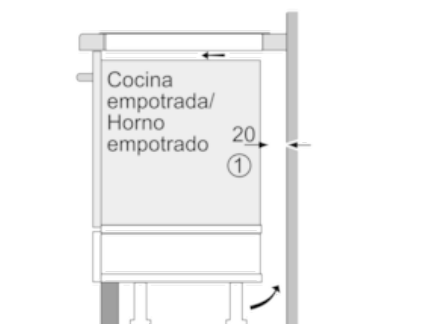

Datos técnicos

Familia de Producto :	Placa independiente vitrocerámica
Tipo de construcción :	Integrable
Entrada de energía :	Eléctrico
Número de posiciones que se pueden usar al mismo tiempo :	3
Medidas del nicho de encastre (mm) :	51 x 560-560 x 490-500
Anchura del producto :	606
Dimensiones aparato (alto, ancho, fondo (sin incluir la puerta)) (mm) :	51 x 606 x 527
Medidas del producto embalado (mm) :	126 x 753 x 603
Peso neto (kg) :	13,5
Peso bruto (kg) :	15,0
Indicador de calor residual :	Separado
Ubicación del panel de mandos :	Frontal de placa de cocina
Material de la superficie básica :	Vitroceraámica
Color superficie superior :	Aluminio gratado, negro
Color del marco :	Aluminio gratado
Certificaciones de homologación :	AENOR, CE
Longitud del cable de alimentación eléctrica (cm) :	110
Código EAN :	4242002848983
Potencia de conexión eléctrica (W) :	7400
Intensidad corriente eléctrica (A) :	32; 2*16
Tensión (V) :	220-240
Frecuencia (Hz) :	50; 60

* Distancia mínima entre la abertura y la pared
 ** Profundidad de inserción
 *** Con un horno montado debajo puede ser más en caso necesario, véanse los requisitos dimensionales del horno

Dimensiones en mm

Dimensiones en mm

Dimensiones en mm

① Rendija de ventilación necesaria.

Dimensiones en mm