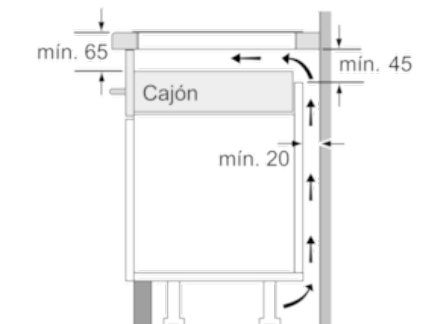

Datos técnicos

Familia de Producto :	Placa independiente vitrocerámica
Tipo de construcción :	Integrable
Entrada de energía :	Eléctrico
Número de posiciones que se pueden usar al mismo tiempo :	3
Medidas del nicho de encastre (mm) :	51 x 560-560 x 490-500
Anchura del producto :	606
Dimensiones aparato (alto, ancho, fondo (sin incluir la puerta)) (mm) :	51 x 606 x 527
Medidas del producto embalado (mm) :	126 x 753 x 603
Peso neto (kg) :	13,5
Peso bruto (kg) :	15,0
Indicador de calor residual :	Separado
Ubicación del panel de mandos :	Frontal de placa de cocina
Material de la superficie básica :	Vitroceraámica
Color superficie superior :	Aluminio gratado, negro
Color del marco :	Aluminio gratado
Certificaciones de homologación :	AENOR, CE
Longitud del cable de alimentación eléctrica (cm) :	110
Código EAN :	4242002848983
Potencia de conexión eléctrica (W) :	7400
Intensidad corriente eléctrica (A) :	32; 2*16
Tensión (V) :	220-240
Frecuencia (Hz) :	50; 60

Serie | 8 Placas (gas, vitrocerámicas, inducción)

PXJ675DC1E

Placa de inducción de 60 cm de ancho

Terminación Premium

Color negro

EAN: 4242002848983

① Rendija de ventilación necesaria

Dimensiones en mm

* Distancia mínima entre la abertura y la pared
 ** Profundidad de inserción
 *** Con un horno montado debajo puede ser más en caso necesario, véanse los requisitos dimensionales del horno

Dimensiones en mm

Dimensiones en mm

Dimensiones en mm

① Rendija de ventilación necesaria.

Dimensiones en mm