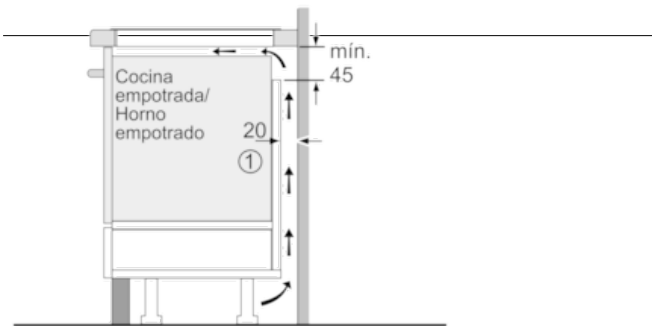

Datos técnicos

Familia de Producto :	Placa independiente vitrocerámica
Tipo de construcción :	Integrable
Entrada de energía :	Eléctrico
Número de posiciones que se pueden usar al mismo tiempo :	3
Medidas del nicho de encastre (mm) :	51 x 560-560 x 490-500
Anchura del producto :	606
Dimensiones aparato (alto, ancho, fondo (sin incluir la puerta)) (mm) :	51 x 606 x 527
Medidas del producto embalado (mm) :	126 x 753 x 603
Peso neto (kg) :	13,5
Peso bruto (kg) :	15,0
Indicador de calor residual :	Separado
Ubicación del panel de mandos :	Frontal de placa de cocina
Material de la superficie básica :	Vitroceraámica
Color superficie superior :	Aluminio gratado, negro
Color del marco :	Aluminio gratado
Certificaciones de homologación :	AENOR, CE
Longitud del cable de alimentación eléctrica (cm) :	110
Código EAN :	4242002848983
Potencia de conexión eléctrica (W) :	7400
Intensidad corriente eléctrica (A) :	32; 2*16
Tensión (V) :	220-240
Frecuencia (Hz) :	50; 60

Serie | 8 Placas (gas, vitrocerámicas, inducción)

PXJ675DC1E

Placa de inducción de 60 cm de ancho

Terminación Premium

Color negro

EAN: 4242002848983

① Rendija de ventilación necesaria

Dimensiones en mm

* Distancia mínima entre la abertura y la pared
 ** Profundidad de inserción
 *** Con un horno montado debajo puede ser más en caso necesario, véanse los requisitos dimensionales del horno

Dimensiones en mm