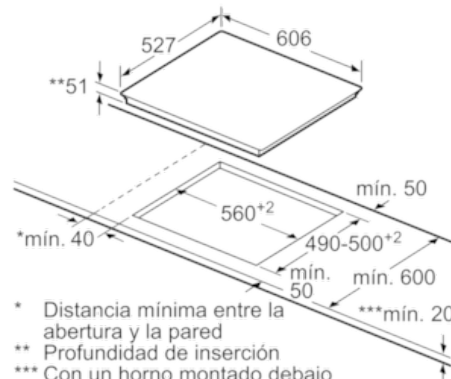

Datos técnicos

Familia de Producto :	Placa independiente vitrocerámica
Tipo de construcción :	Integrable
Entrada de energía :	Eléctrico
Número de posiciones que se pueden usar al mismo tiempo :	3
Medidas del nicho de encastre (mm) :	51 x 560-560 x 490-500
Anchura del producto :	606
Dimensiones aparato (alto, ancho, fondo (sin incluir la puerta)) (mm) :	51 x 606 x 527
Medidas del producto embalado (mm) :	126 x 753 x 603
Peso neto (kg) :	13,5
Peso bruto (kg) :	15,0
Indicador de calor residual :	Separado
Ubicación del panel de mandos :	Frontal de placa de cocina
Material de la superficie básica :	Vitroceraámica
Color superficie superior :	Aluminio gratado, negro
Color del marco :	Aluminio gratado
Certificaciones de homologación :	AENOR, CE
Longitud del cable de alimentación eléctrica (cm) :	110
Código EAN :	4242002848983
Potencia de conexión eléctrica (W) :	7400
Intensidad corriente eléctrica (A) :	32; 2*16
Tensión (V) :	220-240
Frecuencia (Hz) :	50; 60

Serie | 8 Placas (gas, vitrocerámicas, inducción)

PXJ675DC1E

Placa de inducción de 60 cm de ancho

Terminación Premium

Color negro

EAN: 4242002848983

① Rendija de ventilación necesaria

Dimensiones en mm

* Distancia mínima entre la abertura y la pared
 ** Profundidad de inserción
 *** Con un horno montado debajo puede ser más en caso necesario, véanse los requisitos dimensionales del horno

Dimensiones en mm

Dimensiones en mm

Dimensiones en mm

① Rendija de ventilación necesaria.

Dimensiones en mm