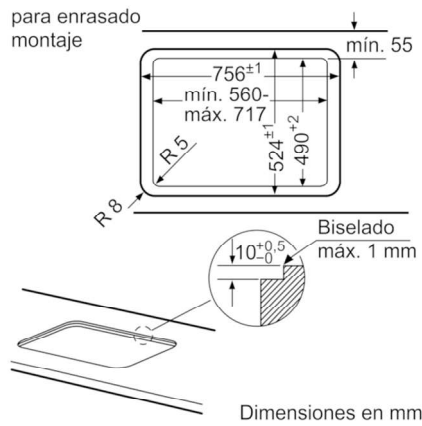

Serie | 6 Placas

PPQ7A6B90

Anafe de gas de 75 cm de ancho Cristal templado negro

EAN: 4242002914985

- Distancia mínima entre la abertura y la pared
- ** Posición de la toma de gas en el hueco
- *** Con un horno montado debajo puede ser más en caso necesario; véanse los requisitos dimensionales del horno