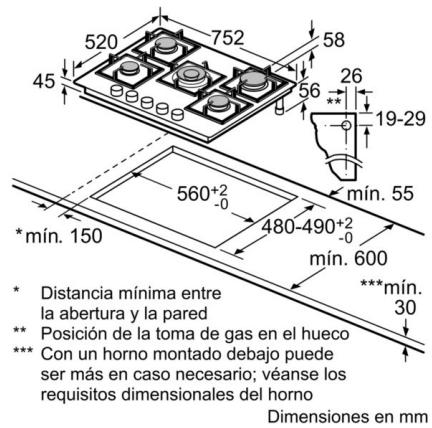

Datos técnicos

Familia de Producto:	Placa de gas con mandos
Tipo de construcción:	Integrable
Entrada de energía:	Gas
Número de posiciones que se pueden usar al mismo tiempo:	5
Medidas del nicho de encastre:	45 x 560-562 x 480-492
Anchura del producto:	752
Dimensiones aparato (alto, ancho, fondo (sin incluir la puerta)) (mm):	45 x 752 x 520
Medidas del producto embalado (mm):	145 x 793 x 597
Peso neto (kg):	19,027
Peso bruto (kg):	21,0
Indicador de calor residual:	No tiene
Ubicación del panel de mandos:	Frontal de placa de cocina
Material de la superficie básica:	Vidrio templado
Color superficie superior:	Negro gas
Color del marco:	Negro gas
Certificaciones de homologación:	Enargas, CE, Eurasian
Longitud del cable de alimentación eléctrica (cm) :	100
Código EAN :	4242002914985
Potencia de conexión eléctrica (W) :	1
Potencia de conexión de gas (W) :	11500
Intensidad corriente eléctrica (A) :	3
Tensión (V) :	220-240
Frecuencia (Hz) :	60; 50

Serie | 6 Placas**PPQ7A6B90****Anafe de gas de 75 cm de ancho Cristal templado negro****EAN: 4242002914985****FlameSelect: para un ajuste preciso de la llama en nueve niveles definidos.****Anafe de gas en cristal templado: disfruta de un diseño vanguardista y fácil de limpiar.**

**Quemador Central
tipo Wok**

Serie | 6 Placas
PPQ7A6B90
Anafe de gas de 75 cm de ancho Cristal templado negro
EAN: 4242002914985

- * Distancia mínima entre la abertura y la pared
- ** Posición de la toma de gas en el hueco
- *** Con un horno montado debajo puede ser más en caso necesario; véanse los requisitos dimensionales del horno