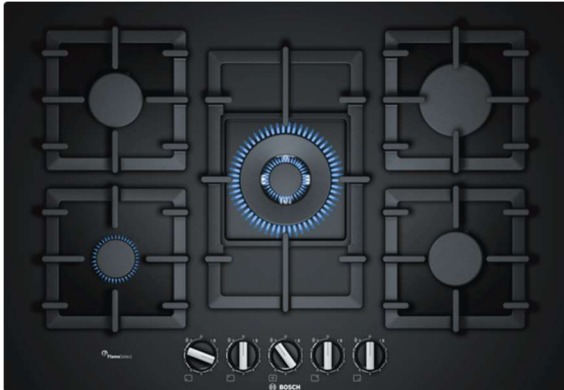

Serie | 6
PPQ7A6B90
Anafe de gas de 75 cm de ancho
Cristal templado negro
EAN: 4242002914985

FlameSelect: para un ajuste preciso de la llama en nueve niveles definidos.
Anafe de gas en cristal templado: disfruta de un diseño vanguardista y fácil de limpiar.

- **FlameSelect:** para un ajuste preciso de la llama en 9 niveles definidos.
- **Quemador wok:** para cocinar con mucha potencia, hasta 4,0 kW.
- **Parillas individuales de hierro fundido:** comodidad y limpieza perfecta.
- **Cristal templado negro de alta resistencia.**

Datos técnicos

Familia de Producto:	Placa de gas con mandos
Tipo de construcción:	Integrable
Entrada de energía:	Gas
Número de posiciones que se pueden usar al mismo tiempo:	5
Medidas del nicho de encastre:	45 x 560-562 x 480-492
Anchura del producto:	752
Dimensiones aparato (alto, ancho, fondo (sin incluir la puerta)) (mm):	45 x 752 x 520
Medidas del producto embalado (mm):	145 x 793 x 597
Peso neto (kg):	19,027
Peso bruto (kg):	21,0
Indicador de calor residual:	No tiene
Ubicación del panel de mandos:	Frontal de placa de cocina
Material de la superficie básica:	Vidrio templado
Color superficie superior:	Negro gas
Color del marco:	Negro gas
Certificaciones de homologación:	Enargas, CE, Eurasian
Longitud del cable de alimentación eléctrica (cm) :	100
Código EAN :	4242002914985
Potencia de conexión eléctrica (W) :	1
Potencia de conexión de gas (W) :	11500
Intensidad corriente eléctrica (A) :	3
Tensión (V) :	220-240
Frecuencia (Hz) :	60; 50

Serie | 6 Placas**PPQ7A6B90****Anafe de gas de 75 cm de ancho Cristal templado negro****EAN: 4242002914985****FlameSelect: para un ajuste preciso de la llama en nueve niveles definidos.****Anafe de gas en cristal templado: disfruta de un diseño vanguardista y fácil de limpiar.**