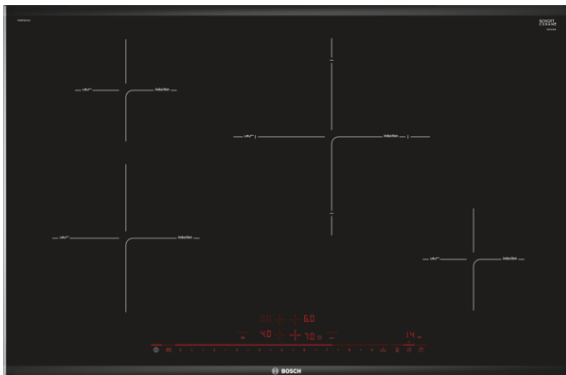

Serie | 8
PIE875DC1E
Placa de inducción de 80 cm de ancho
Terminación Premium
Color negro
EAN: 4242002849249

Accesorios incluidos

1 x Adaptador 750 - 780 mm

Accesorios opcionales

HEZ390042 : Set de 4 piezas: 1 sartén + 3 cacerolas.
 HEZ390210 : Sartén antiadherente de 15 cm. de base.
 HEZ390220 : Sartén antiadherente de 18 cm de base
 HEZ390230 : Sartén antiadherente de 21 cm de base

Datos técnicos

Familia de Producto :	Placa independie.vitrocéramica
Tipo de construcción :	Integrable
Entrada de energía :	Eléctrico
Número de posiciones que se pueden usar al mismo tiempo :	4
Medidas del nicho de encastre :	51 x 750-780 x 490-500
Anchura del producto :	816
Dimensiones aparato (alto, ancho, fondo (sin incluir la puerta)) (mm) :	51 x 816 x 527
Medidas del producto embalado (mm) :	126 x 953 x 603
Peso neto (kg) :	15,0
Peso bruto (kg) :	17,0
Indicador de calor residual :	Separado
Ubicación del panel de mandos :	Frontal de placa de cocina
Material de la superficie básica :	Vitrocéramica
Color superficie superior :	Aluminio gratado, negro
Color del marco :	Aluminio gratado
Certificaciones de homologacion :	AENOR, CE
Longitud del cable de alimentación eléctrica (cm) :	110
Código EAN :	4242002849249
Potencia de conexión eléctrica (W) :	7400
Intensidad corriente eléctrica (A) :	32; 2*16
Tensión (V) :	220-240
Frecuencia (Hz) :	60; 50