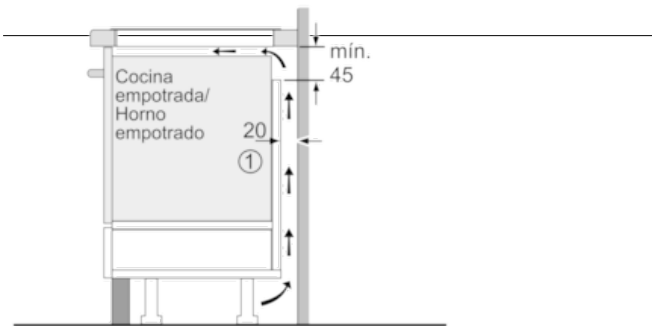

Datos técnicos

Familia de Producto :	Placa independie.vitrocéramica
Tipo de construcción :	Integrable
Entrada de energía :	Eléctrico
Número de posiciones que se pueden usar al mismo tiempo :	4
Medidas del nicho de encastre :	51 x 750-780 x 490-500
Anchura del producto :	816
Dimensiones aparato (alto, ancho, fondo (sin incluir la puerta)) (mm) :	51 x 816 x 527
Medidas del producto embalado (mm) :	126 x 953 x 603
Peso neto (kg) :	15,0
Peso bruto (kg) :	17,0
Indicador de calor residual :	Separado
Ubicación del panel de mandos :	Frontal de placa de cocina
Material de la superficie básica :	Vitrocéramica
Color superficie superior :	Aluminio gratado, negro
Color del marco :	Aluminio gratado
Certificaciones de homologacion :	AENOR, CE
Longitud del cable de alimentación eléctrica (cm) :	110
Código EAN :	4242002849249
Potencia de conexión eléctrica (W) :	7400
Intensidad corriente eléctrica (A) :	32; 2*16
Tensión (V) :	220-240
Frecuencia (Hz) :	60; 50

-
- Control DirectSelect Premium con 17 niveles de cocción
 - Control de temperatura del aceite con 5 niveles
 - 4 zonas de inducción con función Sprint y función Sprint Sartén:
 - 1 zona gigante de 28 cm
 - 1 zona de 21 cm
 - 2 zonas de 15 cm
 - Función Mantener Caliente
 - Función Inicio Automático
 - Función Memoria
 - Función Clean: bloqueo temporal del control
 - Función Mi Consumo
 - Cronómetro
 - Programación de tiempo de cocción para cada zona y avisador acústico
 - Bloqueo de seguridad para niños automático o manual
 - Indicador de calor residual dual (H/h)
 - Desconexión automática de seguridad de la placa
 - Potencia total de la placa limitable por el usuario

Serie | 8 Placas (gas, vitrocerámicas, inducción)

PIE875DC1E

Placa de inducción de 80 cm de ancho

Terminación Premium

Color negro

EAN: 4242002849249

①
Rendija de ventilación necesaria

Dimensiones en mm