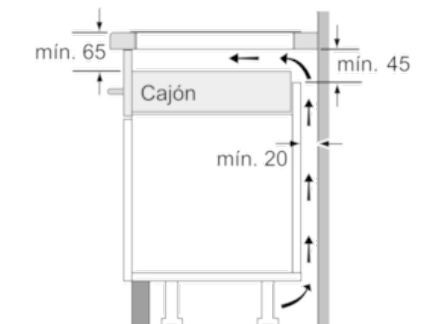

Datos técnicos

Familia de Producto :	Placa independie.vitrocéramica
Tipo de construcción :	Integrable
Entrada de energía :	Eléctrico
Número de posiciones que se pueden usar al mismo tiempo :	4
Medidas del nicho de encastre :	51 x 750-780 x 490-500
Anchura del producto :	816
Dimensiones aparato (alto, ancho, fondo (sin incluir la puerta)) (mm) :	51 x 816 x 527
Medidas del producto embalado (mm) :	126 x 953 x 603
Peso neto (kg) :	15,0
Peso bruto (kg) :	17,0
Indicador de calor residual :	Separado
Ubicación del panel de mandos :	Frontal de placa de cocina
Material de la superficie básica :	Vitrocéramica
Color superficie superior :	Aluminio gratado, negro
Color del marco :	Aluminio gratado
Certificaciones de homologacion :	AENOR, CE
Longitud del cable de alimentación eléctrica (cm) :	110
Código EAN :	4242002849249
Potencia de conexión eléctrica (W) :	7400
Intensidad corriente eléctrica (A) :	32; 2*16
Tensión (V) :	220-240
Frecuencia (Hz) :	60; 50

Serie | 8 Placas (gas, vitrocerámicas, inducción)

PIE875DC1E

Placa de inducción de 80 cm de ancho

Terminación Premium

Color negro

EAN: 4242002849249

①
Rendija de ventilación necesaria

Dimensiones en mm

①
Rendija de ventilación necesaria

Dimensiones en mm

* Distancia mínima entre la abertura y la pared
 ** Profundidad de inserción
 *** Con un horno montado debajo, mín. 30, puede ser más en caso necesario, véanse los requisitos dimensionales del horno

Dimensiones en mm

Dimensiones en mm

Dimensiones en mm