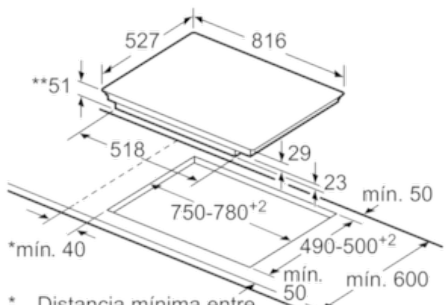

Datos técnicos

Familia de Producto :	Placa independie.vitrocéramica
Tipo de construcción :	Integrable
Entrada de energía :	Eléctrico
Número de posiciones que se pueden usar al mismo tiempo :	4
Medidas del nicho de encastre :	51 x 750-780 x 490-500
Anchura del producto :	816
Dimensiones aparato (alto, ancho, fondo (sin incluir la puerta)) (mm) :	51 x 816 x 527
Medidas del producto embalado (mm) :	126 x 953 x 603
Peso neto (kg) :	15,0
Peso bruto (kg) :	17,0
Indicador de calor residual :	Separado
Ubicación del panel de mandos :	Frontal de placa de cocina
Material de la superficie básica :	Vitrocéramica
Color superficie superior :	Aluminio gratado, negro
Color del marco :	Aluminio gratado
Certificaciones de homologacion :	AENOR, CE
Longitud del cable de alimentación eléctrica (cm) :	110
Código EAN :	4242002849249
Potencia de conexión eléctrica (W) :	7400
Intensidad corriente eléctrica (A) :	32; 2*16
Tensión (V) :	220-240
Frecuencia (Hz) :	60; 50

Serie | 8 Placas (gas, vitrocerámicas, inducción)

PIE875DC1E

Placa de inducción de 80 cm de ancho

Terminación Premium

Color negro

EAN: 4242002849249

①
Rendija de ventilación necesaria

Dimensiones en mm

①
Rendija de ventilación necesaria

Dimensiones en mm

* Distancia mínima entre la abertura y la pared
 ** Profundidad de inserción
 *** Con un horno montado debajo, mín. 30, puede ser más en caso necesario, véanse los requisitos dimensionales del horno

Dimensiones en mm

Dimensiones en mm

Dimensiones en mm