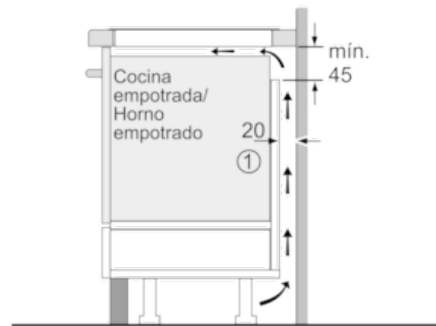

Datos técnicos

Familia de Producto :	Placa independie.vitrocéramica
Tipo de construcción :	Integrable
Entrada de energía :	Eléctrico
Número de posiciones que se pueden usar al mismo tiempo :	4
Medidas del nicho de encastre :	51 x 750-780 x 490-500
Anchura del producto :	816
Dimensiones aparato (alto, ancho, fondo (sin incluir la puerta)) (mm) :	51 x 816 x 527
Medidas del producto embalado (mm) :	126 x 953 x 603
Peso neto (kg) :	15,0
Peso bruto (kg) :	17,0
Indicador de calor residual :	Separado
Ubicación del panel de mandos :	Frontal de placa de cocina
Material de la superficie básica :	Vitrocéramica
Color superficie superior :	Aluminio gratado, negro
Color del marco :	Aluminio gratado
Certificaciones de homologacion :	AENOR, CE
Longitud del cable de alimentación eléctrica (cm) :	110
Código EAN :	4242002849249
Potencia de conexión eléctrica (W) :	7400
Intensidad corriente eléctrica (A) :	32; 2*16
Tensión (V) :	220-240
Frecuencia (Hz) :	60; 50

Serie | 8 Placas (gas, vitrocerámicas, inducción)

PIE875DC1E

Placa de inducción de 80 cm de ancho

Terminación Premium

Color negro

EAN: 4242002849249

①
Rendija de ventilación necesaria

Dimensiones en mm

①
Rendija de ventilación necesaria

Dimensiones en mm

* Distancia mínima entre la abertura y la pared
 ** Profundidad de inserción
 *** Con un horno montado debajo, mín. 30, puede ser más en caso necesario, véanse los requisitos dimensionales del horno