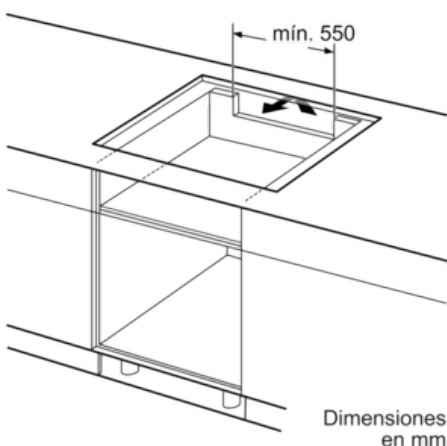

Datos técnicos

Familia de Producto :	Placa independie.vitrocéramica
Tipo de construcción :	Integrable
Entrada de energía :	Eléctrico
Número de posiciones que se pueden usar al mismo tiempo :	4
Medidas del nicho de encastre :	51 x 750-780 x 490-500
Anchura del producto :	816
Dimensiones aparato (alto, ancho, fondo (sin incluir la puerta)) (mm) :	51 x 816 x 527
Medidas del producto embalado (mm) :	126 x 953 x 603
Peso neto (kg) :	15,0
Peso bruto (kg) :	17,0
Indicador de calor residual :	Separado
Ubicación del panel de mandos :	Frontal de placa de cocina
Material de la superficie básica :	Vitrocéramica
Color superficie superior :	Aluminio gratado, negro
Color del marco :	Aluminio gratado
Certificaciones de homologacion :	AENOR, CE
Longitud del cable de alimentación eléctrica (cm) :	110
Código EAN :	4242002849249
Potencia de conexión eléctrica (W) :	7400
Intensidad corriente eléctrica (A) :	32; 2*16
Tensión (V) :	220-240
Frecuencia (Hz) :	60; 50

Serie | 8 Placas (gas, vitrocerámicas, inducción)

PIE875DC1E

Placa de inducción de 80 cm de ancho

Terminación Premium

Color negro

EAN: 4242002849249

①
Rendija de ventilación necesaria

Dimensiones en mm

①
Rendija de ventilación necesaria

Dimensiones en mm

* Distancia mínima entre la abertura y la pared
 ** Profundidad de inserción
 *** Con un horno montado debajo, mín. 30, puede ser más en caso necesario, véanse los requisitos dimensionales del horno

Dimensiones en mm

Dimensiones en mm

Dimensiones en mm