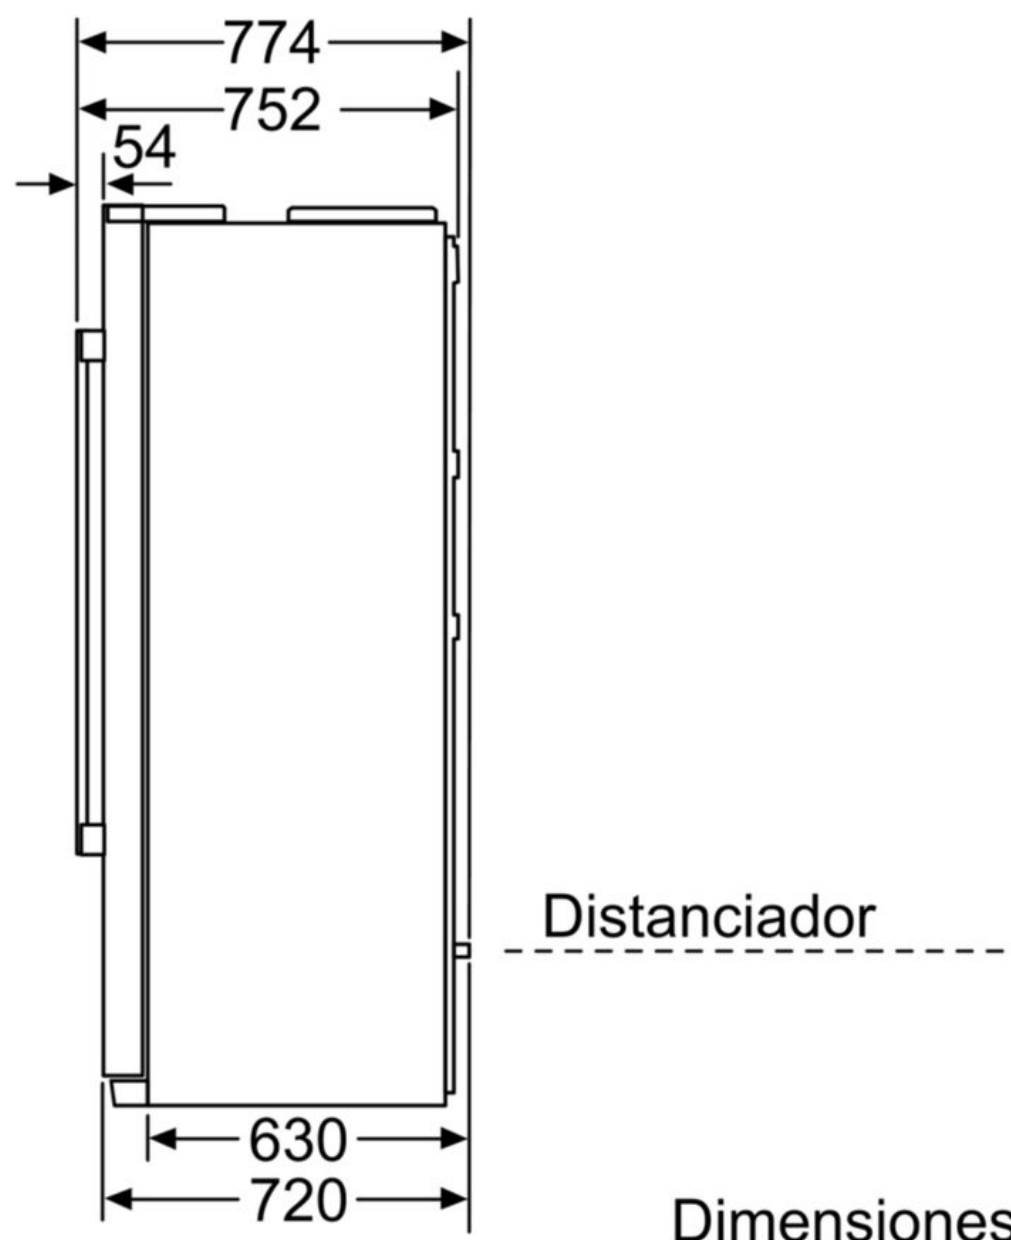

Cajones completamente extraíbles con un ángulo de apertura de la puerta de 145°.

Dimensiones en mm

Dimensiones en mm