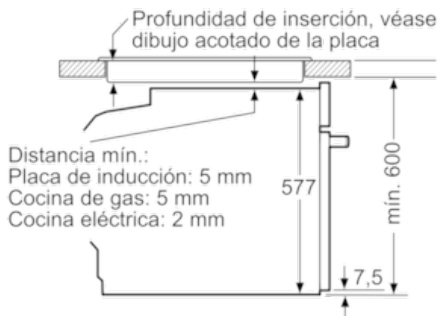

Datos técnicos

Color del frontal :	Acero inoxidable
Tipo de construcción :	Integrable
Sistema de limpieza :	No
Medidas del nicho de encastre :	585-595 x 560-568 x 550
Dimensiones aparato (alto, ancho, fondo (sin incluir la puerta)) (mm) :	595 x 594 x 548
Medidas del producto embalado (mm) :	670 x 680 x 670
Material del panel de mandos :	Acero inoxidable
Material de la puerta :	vidrio
Peso neto (kg) :	36,0
Volúmen útil (de la cavidad) :	71
Metodo de coccion :	, 4D hot air, Cocción suave, Descongelar, Función Pizza, Grill de amplia superficie, Grill de superf. reducida, Hornear, Mantener caliente, Precalentar, Sólera, Turbogrill, Turbohornear 3D-Eco
Material de la cavidad :	esmalte
Regulación de temperatura :	Electrónica
Número de luces interiores :	1
Certificaciones de homologacion :	CE, VDE
Longitud del cable de alimentación eléctrica (cm) :	120
Código EAN :	4242002807706
Número de cavidades - (2010/30/CE) :	1
Clase de eficiencia energética (2010/30/EC) :	A+
Consumo de energía por ciclo convencional (2010/30/EC) :	0,87
Energy consumption per cycle forced air convection (2010/30/EC) :	0,69
Índice de eficiencia energética (2010/30/CE) :	81,2
Potencia de conexión eléctrica (W) :	3600
Intensidad corriente eléctrica (A) :	16
Tensión (V) :	220-240
Frecuencia (Hz) :	60; 50
Tipo de clavija :	Schuko con conexión a tierra

Serie | 8 Hornos

HBG635NS1

Horno multifunción de 60 cm
Cristal negro con acero inoxidable
EAN: 4242002807706

Montaje con una placa.

Dimensiones en mm

Dimensiones en mm

Dimensiones en mm

Si se instala el aparato debajo de una placa, se debe respetar el siguiente grosor de encimera (incl., dado el caso, la estructura de soporte).

Tipo de placa	Mín. grosor de la encimera	
	saliente	a nivel
Placa de inducción	37 mm	38 mm
Placa de inducción de superficie completa	47 mm	48 mm
Cocina de gas	30 mm	38 mm
Cocina eléctrica	27 mm	30 mm

Dimensiones en mm