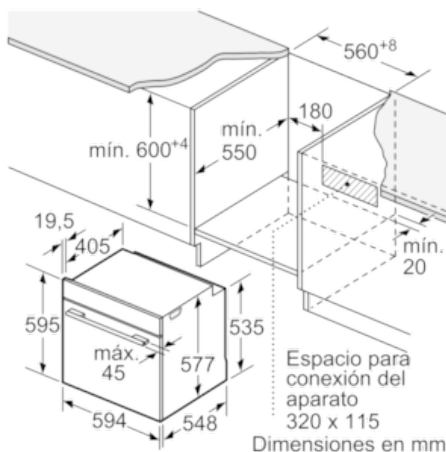

Datos técnicos

Color del frontal :	Acero inoxidable
Tipo de construcción :	Integrable
Sistema de limpieza :	No
Medidas del nicho de encastre :	585-595 x 560-568 x 550
Dimensiones aparato (alto, ancho, fondo (sin incluir la puerta)) (mm) :	595 x 594 x 548
Medidas del producto embalado (mm) :	670 x 680 x 670
Material del panel de mandos :	Acero inoxidable
Material de la puerta :	vidrio
Peso neto (kg) :	36,0
Volúmen útil (de la cavidad) :	71
Metodo de coccion :	, 4D hot air, Cocción suave, Descongelar, Función Pizza, Grill de amplia superficie, Grill de superf. reducida, Hornear, Mantener caliente, Precalentar, Sólera, Turbogrill, Turbohornear 3D-Eco
Material de la cavidad :	esmalte
Regulación de temperatura :	Electrónica
Número de luces interiores :	1
Certificaciones de homologacion :	CE, VDE
Longitud del cable de alimentación eléctrica (cm) :	120
Código EAN :	4242002807706
Número de cavidades - (2010/30/CE) :	1
Clase de eficiencia energética (2010/30/EC) :	A+
Consumo de energía por ciclo convencional (2010/30/EC) :	0,87
Energy consumption per cycle forced air convection (2010/30/EC) :	0,69
Índice de eficiencia energética (2010/30/CE) :	81,2
Potencia de conexión eléctrica (W) :	3600
Intensidad corriente eléctrica (A) :	16
Tensión (V) :	220-240
Frecuencia (Hz) :	60; 50
Tipo de clavija :	Schuko con conexión a tierra

Serie | 8 Hornos

HBG635NS1

Horno multifunción de 60 cm
Cristal negro con acero inoxidable
EAN: 4242002807706

Montaje con una placa.

Dimensiones en mm

Dimensiones en mm

Dimensiones en mm

Si se instala el aparato debajo de una placa, se debe respetar el siguiente grosor de encimera (incl., dado el caso, la estructura de soporte).

Tipo de placa	Mín. grosor de la encimera	
	saliente	a nivel
Placa de inducción	37 mm	38 mm
Placa de inducción de superficie completa	47 mm	48 mm
Cocina de gas	30 mm	38 mm
Cocina eléctrica	27 mm	30 mm

Dimensiones en mm