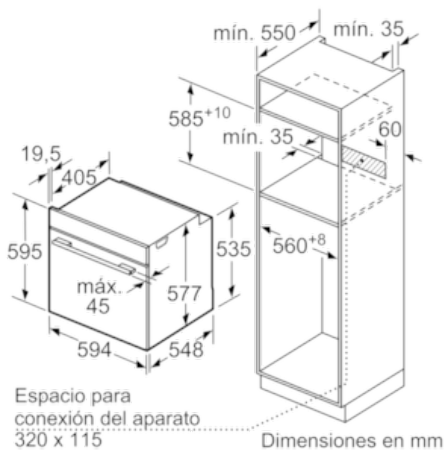

Datos técnicos

Color del frontal :	Acero inoxidable
Tipo de construcción :	Integrable
Sistema de limpieza :	No
Medidas del nicho de encastre :	585-595 x 560-568 x 550
Dimensiones aparato (alto, ancho, fondo (sin incluir la puerta)) (mm) :	595 x 594 x 548
Medidas del producto embalado (mm) :	670 x 680 x 670
Material del panel de mandos :	Acero inoxidable
Material de la puerta :	vidrio
Peso neto (kg) :	36,0
Volúmen útil (de la cavidad) :	71
Metodo de coccion :	, 4D hot air, Cocción suave, Descongelar, Función Pizza, Grill de amplia superficie, Grill de superf. reducida, Hornear, Mantener caliente, Precalentar, Sólera, Turbogrill, Turbohornear 3D-Eco
Material de la cavidad :	esmalte
Regulación de temperatura :	Electrónica
Número de luces interiores :	1
Certificaciones de homologacion :	CE, VDE
Longitud del cable de alimentación eléctrica (cm) :	120
Código EAN :	4242002807706
Número de cavidades - (2010/30/CE) :	1
Clase de eficiencia energética (2010/30/EC) :	A+
Consumo de energía por ciclo convencional (2010/30/EC) :	0,87
Energy consumption per cycle forced air convection (2010/30/EC) :	0,69
Índice de eficiencia energética (2010/30/CE) :	81,2
Potencia de conexión eléctrica (W) :	3600
Intensidad corriente eléctrica (A) :	16
Tensión (V) :	220-240
Frecuencia (Hz) :	60; 50
Tipo de clavija :	Schuko con conexión a tierra

Serie | 8 Hornos

HBG635NS1

Horno multifunción de 60 cm
Cristal negro con acero inoxidable
EAN: 4242002807706

Montaje con una placa.

Dimensiones en mm

Dimensiones en mm

Dimensiones en mm

Si se instala el aparato debajo de una placa, se debe respetar el siguiente grosor de encimera (incl., dado el caso, la estructura de soporte).

Tipo de placa	Mín. grosor de la encimera	
	saliente	a nivel
Placa de inducción	37 mm	38 mm
Placa de inducción de superficie completa	47 mm	48 mm
Cocina de gas	30 mm	38 mm
Cocina eléctrica	27 mm	30 mm

Dimensiones en mm