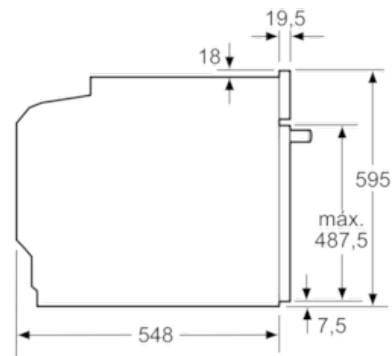

Datos técnicos

Color del frontal :	Acero inoxidable
Tipo de construcción :	Integrable
Sistema de limpieza :	No
Medidas del nicho de encastre :	585-595 x 560-568 x 550
Dimensiones aparato (alto, ancho, fondo (sin incluir la puerta)) (mm) :	595 x 594 x 548
Medidas del producto embalado (mm) :	670 x 680 x 670
Material del panel de mandos :	Acero inoxidable
Material de la puerta :	vidrio
Peso neto (kg) :	36,0
Volúmen útil (de la cavidad) :	71
Metodo de coccion :	, 4D hot air, Cocción suave, Descongelar, Función Pizza, Grill de amplia superficie, Grill de superf. reducida, Hornear, Mantener caliente, Precalentar, Sólera, Turbogrill, Turbohornear 3D-Eco
Material de la cavidad :	esmalte
Regulación de temperatura :	Electrónica
Número de luces interiores :	1
Certificaciones de homologacion :	CE, VDE
Longitud del cable de alimentación eléctrica (cm) :	120
Código EAN :	4242002807706
Número de cavidades - (2010/30/CE) :	1
Clase de eficiencia energética (2010/30/EC) :	A+
Consumo de energía por ciclo convencional (2010/30/EC) :	0,87
Energy consumption per cycle forced air convection (2010/30/EC) :	0,69
Índice de eficiencia energética (2010/30/CE) :	81,2
Potencia de conexión eléctrica (W) :	3600
Intensidad corriente eléctrica (A) :	16
Tensión (V) :	220-240
Frecuencia (Hz) :	60; 50
Tipo de clavija :	Schuko con conexión a tierra

Serie | 8 Hornos

HBG635NS1

Horno multifunción de 60 cm
Cristal negro con acero inoxidable
EAN: 4242002807706

Montaje con una placa.

Dimensiones en mm

Dimensiones en mm

Dimensiones en mm

Si se instala el aparato debajo de una placa, se debe respetar el siguiente grosor de encimera (incl., dado el caso, la estructura de soporte).

Tipo de placa	Mín. grosor de la encimera	
	saliente	a nivel
Placa de inducción	37 mm	38 mm
Placa de inducción de superficie completa	47 mm	48 mm
Cocina de gas	30 mm	38 mm
Cocina eléctrica	27 mm	30 mm

Dimensiones en mm