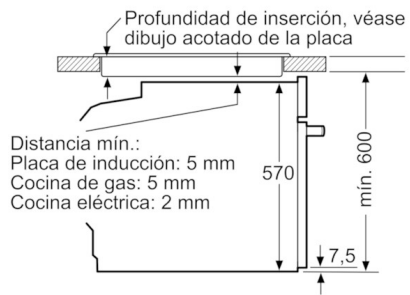

**Serie | 4 Hornos Empotrables**

**HBA574BR00**

**Horno multifunción**

**Cristal negro con acero inoxidable**

**EAN: 4242005069354**

Dimensiones en mm

Espacio para conexión del aparato  
320 x 115

Dimensiones en mm

Montaje con una placa.

Dimensiones en mm