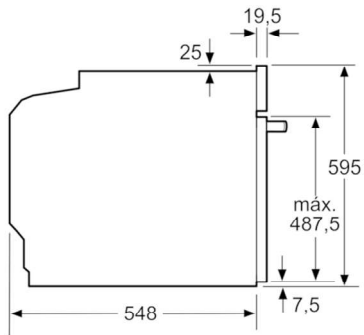

**Serie | 4 Hornos Empotrables**

**HBA574BR00**

**Horno multifunción**

**Cristal negro con acero inoxidable**

**EAN: 4242005069354**

Dimensiones en mm

Espacio para conexión del aparato  
320 x 115

Dimensiones en mm

Montaje con una placa.

Dimensiones en mm