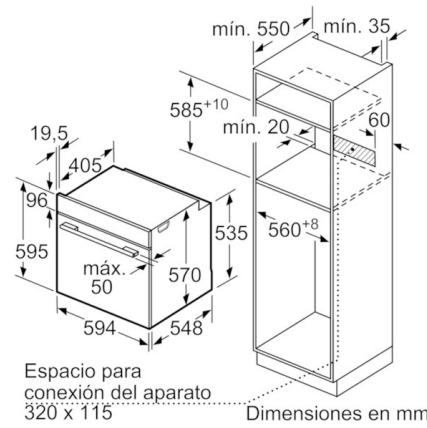

**Serie | 4 Hornos Empotrables**

**HBA574BR00**

**Horno multifunción**

**Cristal negro con acero inoxidable**

**EAN: 4242005069354**

Dimensiones en mm

Espacio para conexión del aparato  
320 x 115

Dimensiones en mm

Montaje con una placa.

Dimensiones en mm