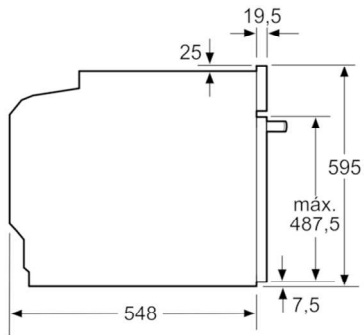

### Datos técnicos

Color del frontal:	Acero inoxidable
Tipo de construcción:	Integrable
Sistema de limpieza:	No
Medidas del nicho de encastre:	585-595 x 560-568 x 550
Dimensiones aparato (alto, ancho, fondo (sin incluir la puerta)) (mm):	595 x 594 x 548
Medidas del producto embalado (mm):	675 x 690 x 660
Material del panel de mandos:	Metallic
Material de la puerta:	vidrio
Peso neto (kg):	34,225
Volumen útil (de la cavidad):	71
Método de cocción:	Función Pizza, Grill de amplia superficie, Hornear, Solera, Turbo grill, Turbo hornear 3D
Material de la cavidad:	Other
Regulación de temperatura:	Sin control de temperatura
Número de luces interiores:	1
Certificaciones de homologación:	IRAM, CE
Longitud del cable de alimentación eléctrica (cm):	120
Código EAN:	4242005056477
Número de cavidades - (2010/30/CE):	1
Clase de eficiencia energética (2010/30/EC):	A
Consumo de energía por ciclo convencional (2010/30/EC):	0,97
Energy consumption per cycle forced air convection (2010/30/EC) :	0,81
Índice de eficiencia energética (2010/30/CE) :	95,3
Potencia de conexión eléctrica (W) :	3400
Intensidad corriente eléctrica (A) :	16
Tensión (V) :	220-240
Frecuencia (Hz) :	60; 50
Tipo de Ficha:	Sin Ficha directo a Red eléctrica

**Serie | 4 Hornos Empotrables**

**HBA512BR0**

**Horno multifunción de 60 cm**

**Cristal negro con acero inoxidable**

**EAN: 4242005056477**

Dimensiones en mm

Espacio para conexión del aparato  
320 x 115

Dimensiones en mm

Montaje con una placa.

Distancia mín.:  
Placa de inducción: 5 mm  
Cocina de gas: 5 mm  
Cocina eléctrica: 2 mm

Dimensiones en mm