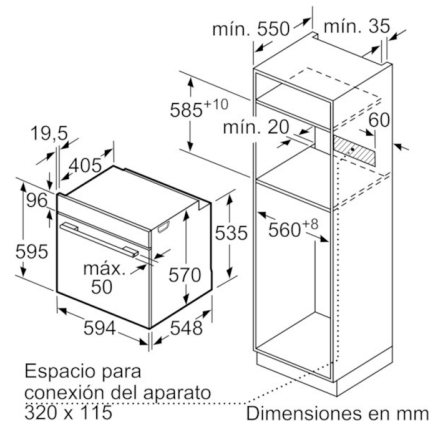

### Datos técnicos

Color del frontal:	Acero inoxidable
Tipo de construcción:	Integrable
Sistema de limpieza:	No
Medidas del nicho de encastre:	585-595 x 560-568 x 550
Dimensiones aparato (alto, ancho, fondo (sin incluir la puerta)) (mm):	595 x 594 x 548
Medidas del producto embalado (mm):	675 x 690 x 660
Material del panel de mandos:	Metallic
Material de la puerta:	vidrio
Peso neto (kg):	34,225
Volumen útil (de la cavidad):	71
Método de cocción:	Función Pizza, Grill de amplia superficie, Hornear, Solera, Turbo grill, Turbo hornear 3D
Material de la cavidad:	Other
Regulación de temperatura:	Sin control de temperatura
Número de luces interiores:	1
Certificaciones de homologación:	IRAM, CE
Longitud del cable de alimentación eléctrica (cm):	120
Código EAN:	4242005056477
Número de cavidades - (2010/30/CE):	1
Clase de eficiencia energética (2010/30/EC):	A
Consumo de energía por ciclo convencional (2010/30/EC):	0,97
Energy consumption per cycle forced air convection (2010/30/EC) :	0,81
Índice de eficiencia energética (2010/30/CE) :	95,3
Potencia de conexión eléctrica (W) :	3400
Intensidad corriente eléctrica (A) :	16
Tensión (V) :	220-240
Frecuencia (Hz) :	60; 50
Tipo de Ficha:	Sin Ficha directo a Red eléctrica

**Serie | 4 Hornos Empotrables**

**HBA512BR0**

**Horno multifunción de 60 cm**

**Cristal negro con acero inoxidable**

**EAN: 4242005056477**

Dimensiones en mm

Espacio para conexión del aparato  
320 x 115

Dimensiones en mm

Montaje con una placa.

Distancia mín.:  
Placa de inducción: 5 mm  
Cocina de gas: 5 mm  
Cocina eléctrica: 2 mm

Dimensiones en mm