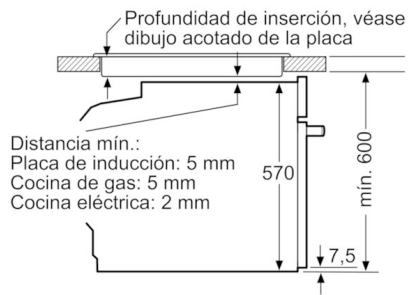

### Datos técnicos

Color del frontal:	Acero inoxidable
Tipo de construcción:	Integrable
Sistema de limpieza:	No
Medidas del nicho de encastre:	585-595 x 560-568 x 550
Dimensiones aparato (alto, ancho, fondo (sin incluir la puerta)) (mm):	595 x 594 x 548
Medidas del producto embalado (mm):	675 x 690 x 660
Material del panel de mandos:	Metallic
Material de la puerta:	vidrio
Peso neto (kg):	34,225
Volumen útil (de la cavidad):	71
Método de cocción:	Función Pizza, Grill de amplia superficie, Hornear, Solera, Turbo grill, Turbo hornear 3D
Material de la cavidad:	Other
Regulación de temperatura:	Sin control de temperatura
Número de luces interiores:	1
Certificaciones de homologación:	IRAM, CE
Longitud del cable de alimentación eléctrica (cm):	120
Código EAN:	4242005056477
Número de cavidades - (2010/30/CE):	1
Clase de eficiencia energética (2010/30/EC):	A
Consumo de energía por ciclo convencional (2010/30/EC):	0,97
Energy consumption per cycle forced air convection (2010/30/EC) :	0,81
Índice de eficiencia energética (2010/30/CE) :	95,3
Potencia de conexión eléctrica (W) :	3400
Intensidad corriente eléctrica (A) :	16
Tensión (V) :	220-240
Frecuencia (Hz) :	60; 50
Tipo de Ficha:	Sin Ficha directo a Red eléctrica

**Serie | 4 Hornos Empotrables**

**HBA512BR0**

**Horno multifunción de 60 cm**

**Cristal negro con acero inoxidable**

**EAN: 4242005056477**

Dimensiones en mm

Espacio para conexión del aparato  
320 x 115

Dimensiones en mm

Montaje con una placa.

Distancia mín.:  
Placa de inducción: 5 mm  
Cocina de gas: 5 mm  
Cocina eléctrica: 2 mm

Dimensiones en mm